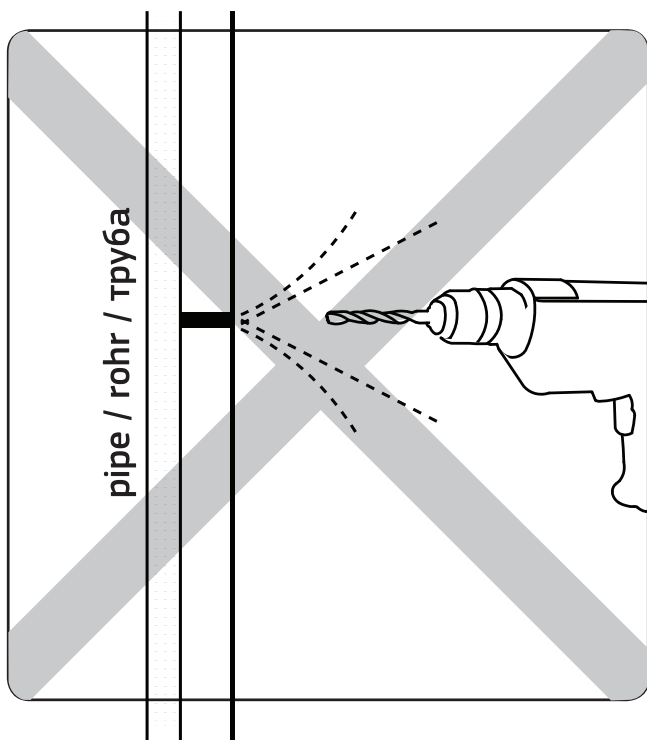

ATTENTION / ACHTUNG / ВНИМАНИЕ

4