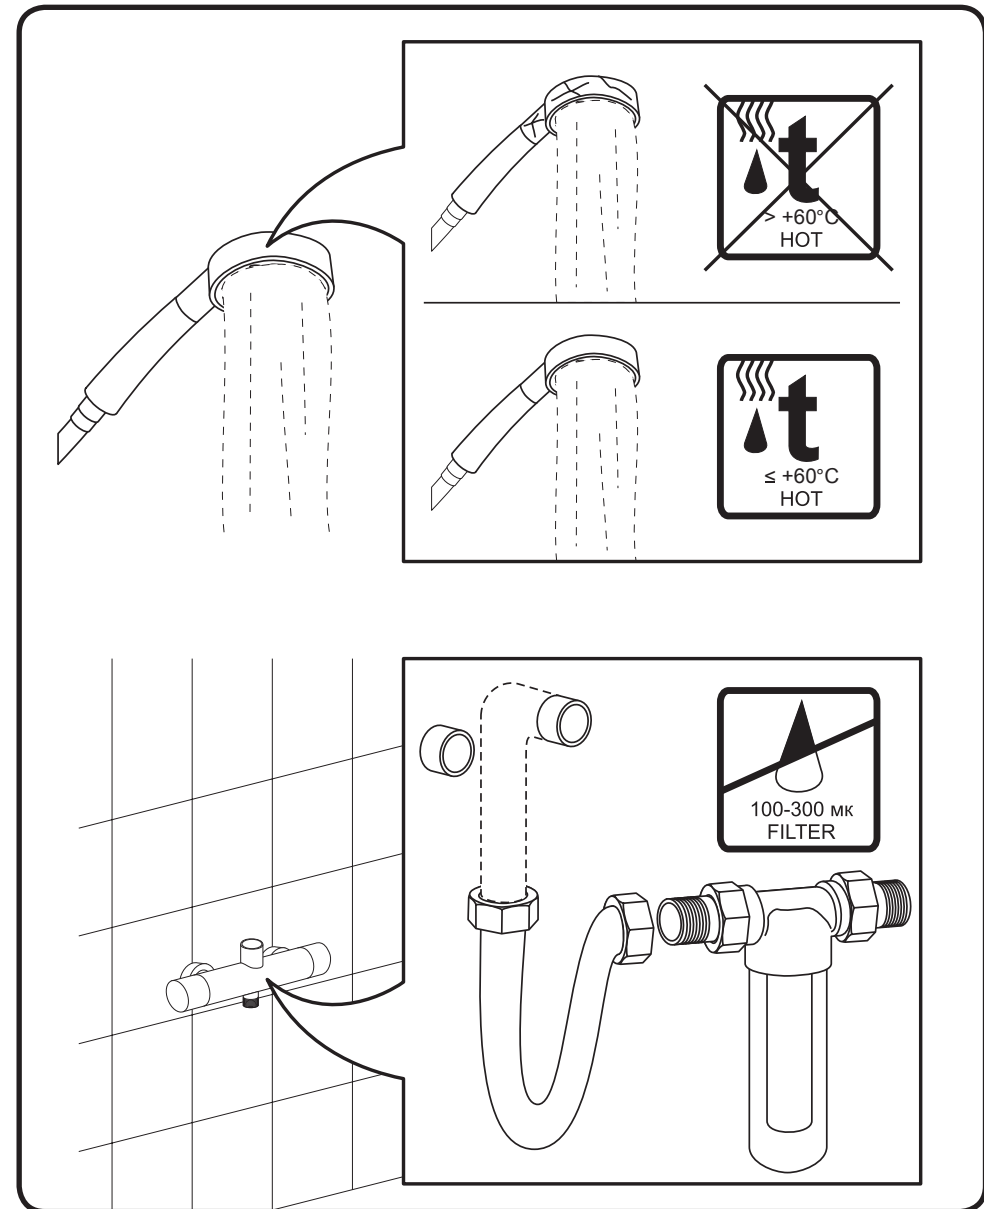

MAINTENANCE / PFLEGEHINWEIS / УХОД ЗА ИЗДЕЛИЕМ