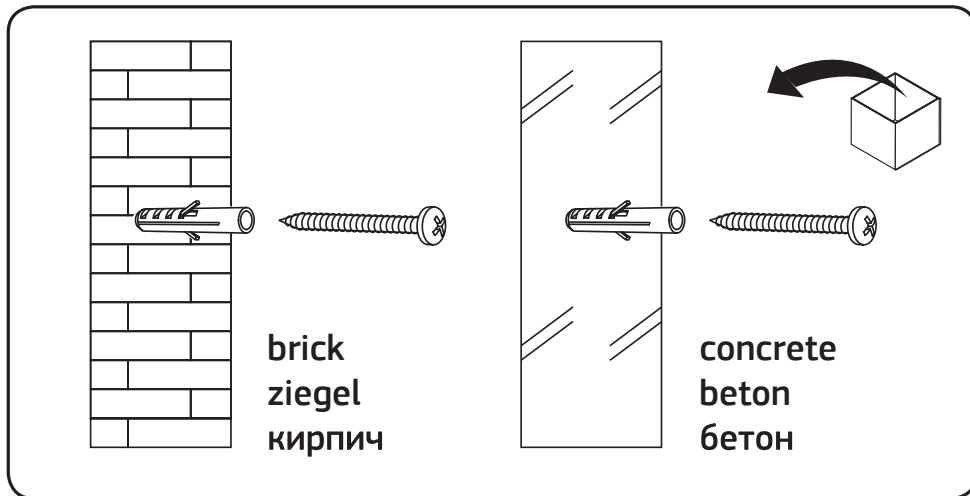

ATTENTION / ACHTUNG / ВНИМАНИЕ

4