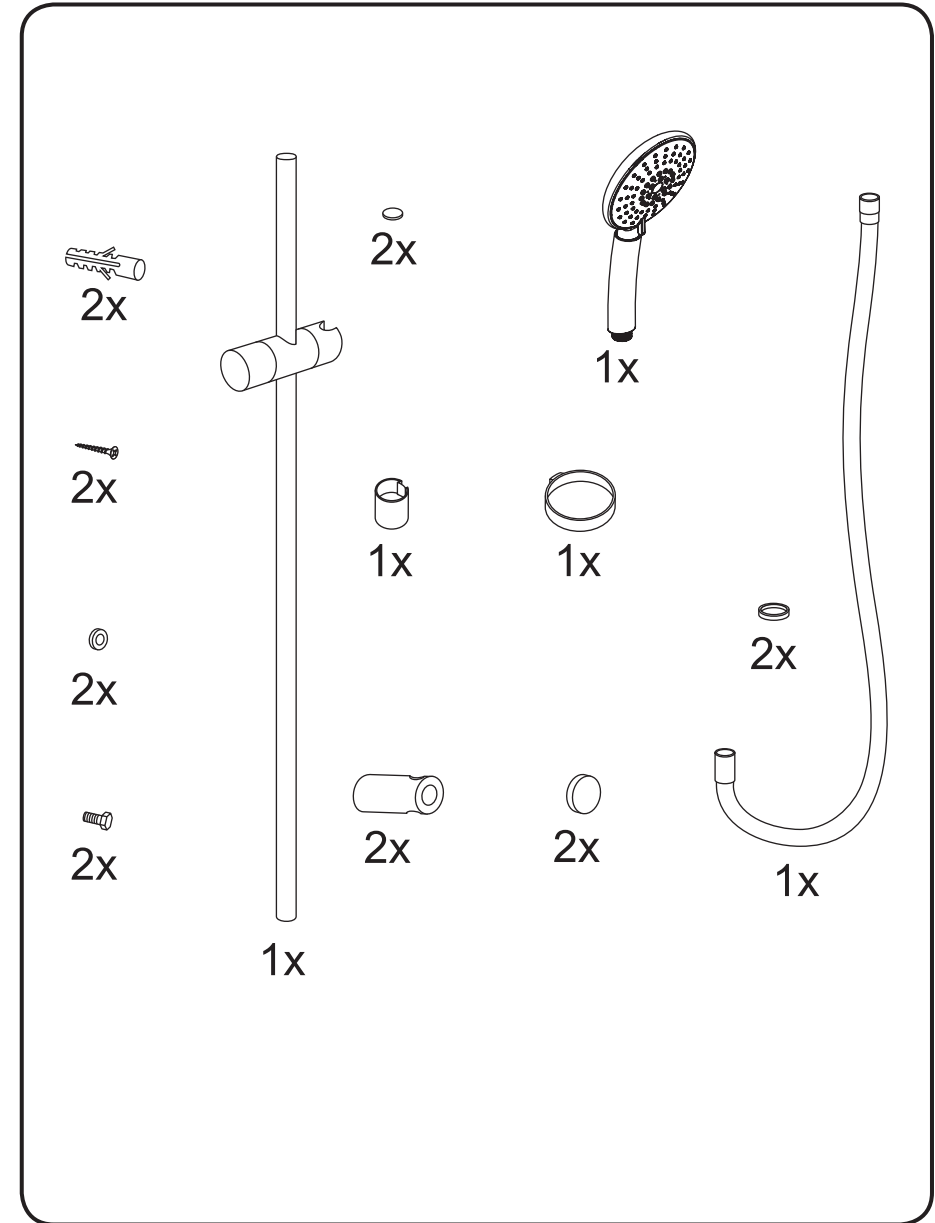

SET / AUSRÜSTUNG / КОМПЛЕКТАЦИЯ