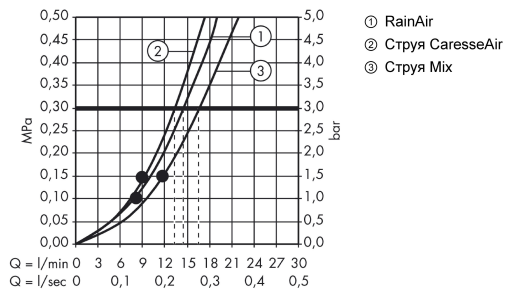

### Чертеж

**Raindance Select S**

**Душевой набор 150 3jet со штангой 90 см**

Поверхности : **белый/хром** Артикульный номер: **26626400**

**График расхода воды**

Расход измерен практически с помощью соответствующей арматуры (термостат/смеситель/скрытый клапан).