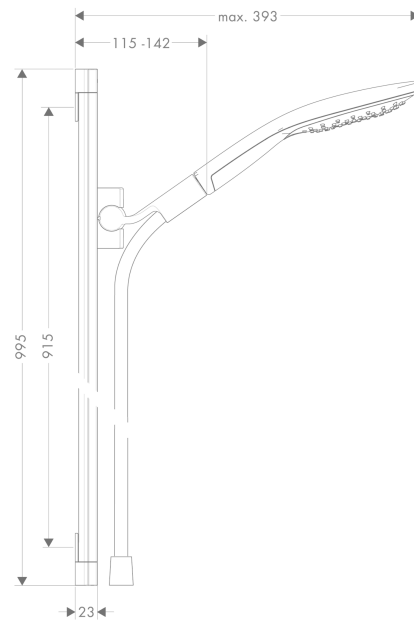

Raindance Select S

Душевой набор 150 3jet со штангой 90 см

Поверхности : белый/хром Артикулный номер: 26626400

Описание

Характеристики

- состоит из: ручной душ, душевая штанга, шланг для душа,
- тип струи: RainAir, CaresseAir, Mix
- удобное переключение типов струи с помощью кнопки Select
- размер душевого диска: 150 мм
- со стороны душа упорный подшипник, предотвращающий перекручивание душевого шланга
- держатель ручного душа регулируется в пределах 90°, поворачивается вправо и влево, перемещается вверх и вниз
- максимальный расход воды при 3 бар: 16 л/мин
- комплект поставки: набор для душа, инструкция по монтажу

Технология

Продукт

Чертеж